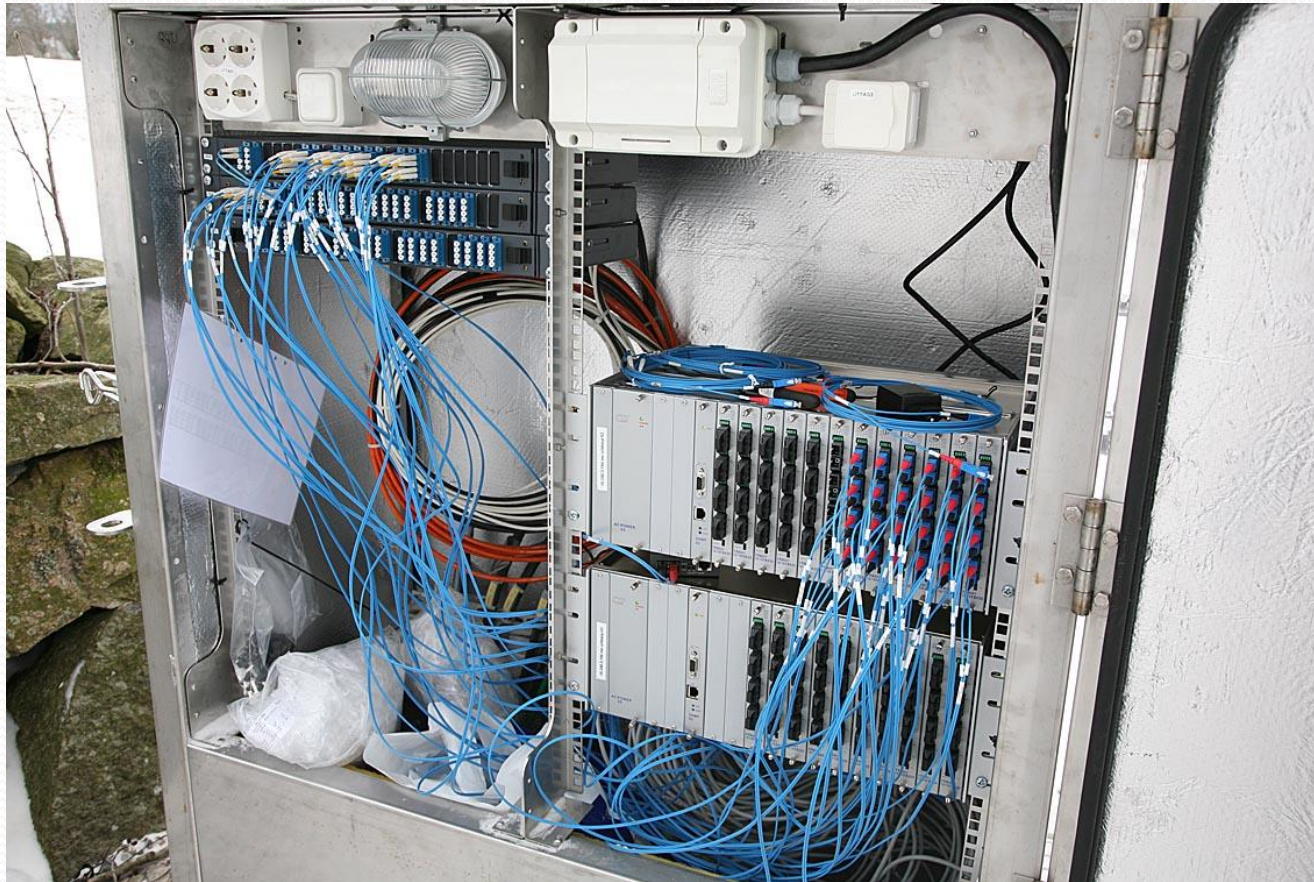

Fibernätet

Här fördelas fibern till

husen

Kungsjö
Nät