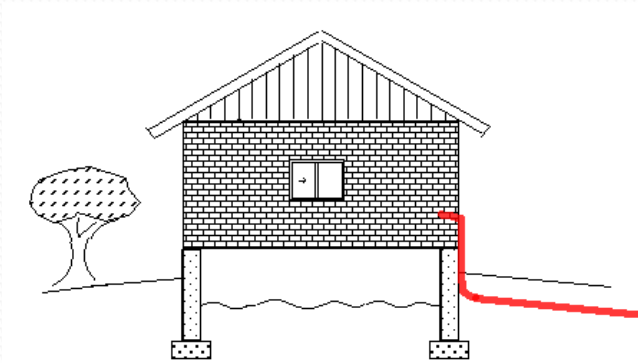

In i huset

Gräv ca: 40 cm djupt

Skydda gärna med en skyddsslang

In i huset

Borra snett uppåt med mjuka böjar för att det ska gå att blåsa in fiber.
Tänk på att täta vid borrhålet under mark.

In i huset

Borra snett uppåt med mjuka böjar för att det ska gå att blåsa in fiber.

In i huset

Väljer man att gå upp på väggen används en Genomförare vilken ingår i anslutningen.

Bostadsswitchen – mått 45x16 (25 cm med sladdar) x5 cm. Telefonbox ca 15x10x4 cm.

Inne i huset

Att tänka på
Montera Bostadsswitchen
i uppvärmt och musfritt
utrymme nära eluttag.