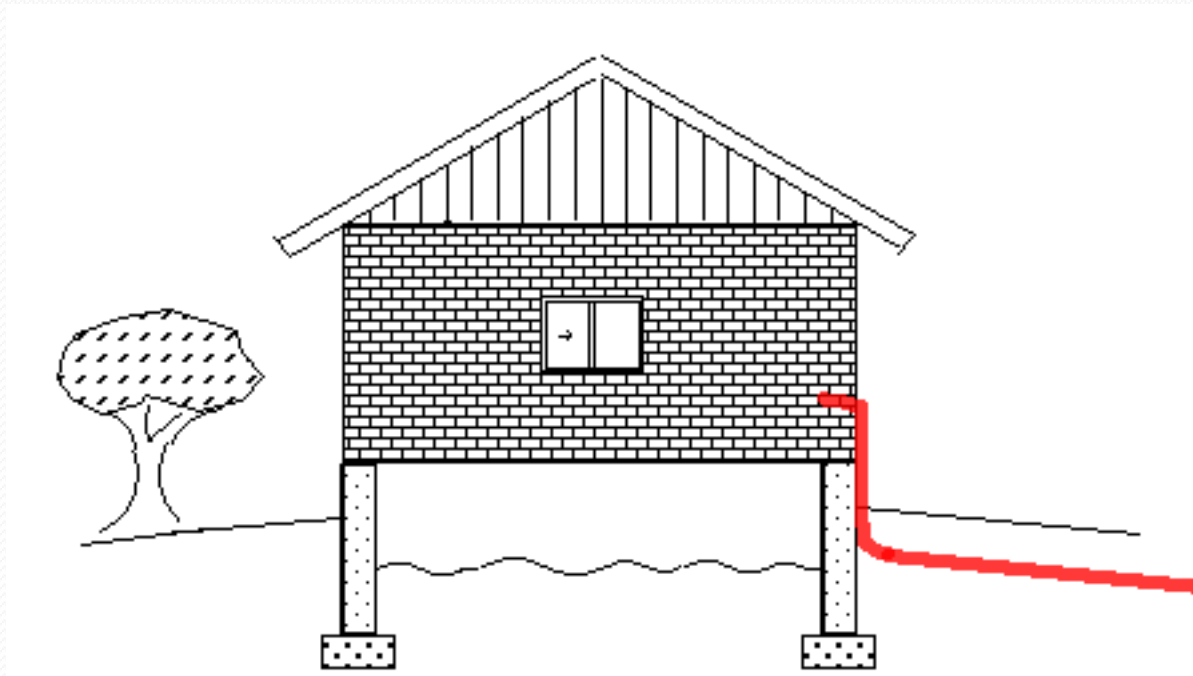

In i huset

Gräv ca: 40 cm djupt

Skydda gärna med en skyddsslang

In i huset

Borra snett uppåt med mjuka böjar för att det ska gå att blåsa in fiber.
Tänk på att täta vid borrhålet under mark.

In i huset

Borra snett uppåt med mjuka böjar för att det ska gå att blåsa in fiber.

In i huset

Väljer man att gå upp på väggen används en Genomförare vilken ingår i anslutningen.

Bostadsswitchen – mått 45x16 (25 cm med sladdar) x5 cm. Telefonbox ca 15x10x4 cm.

Inne i huset

Att tänka på
Montera Bostadsswitchen
i uppvärmt och musfritt
utrymme nära eluttag.