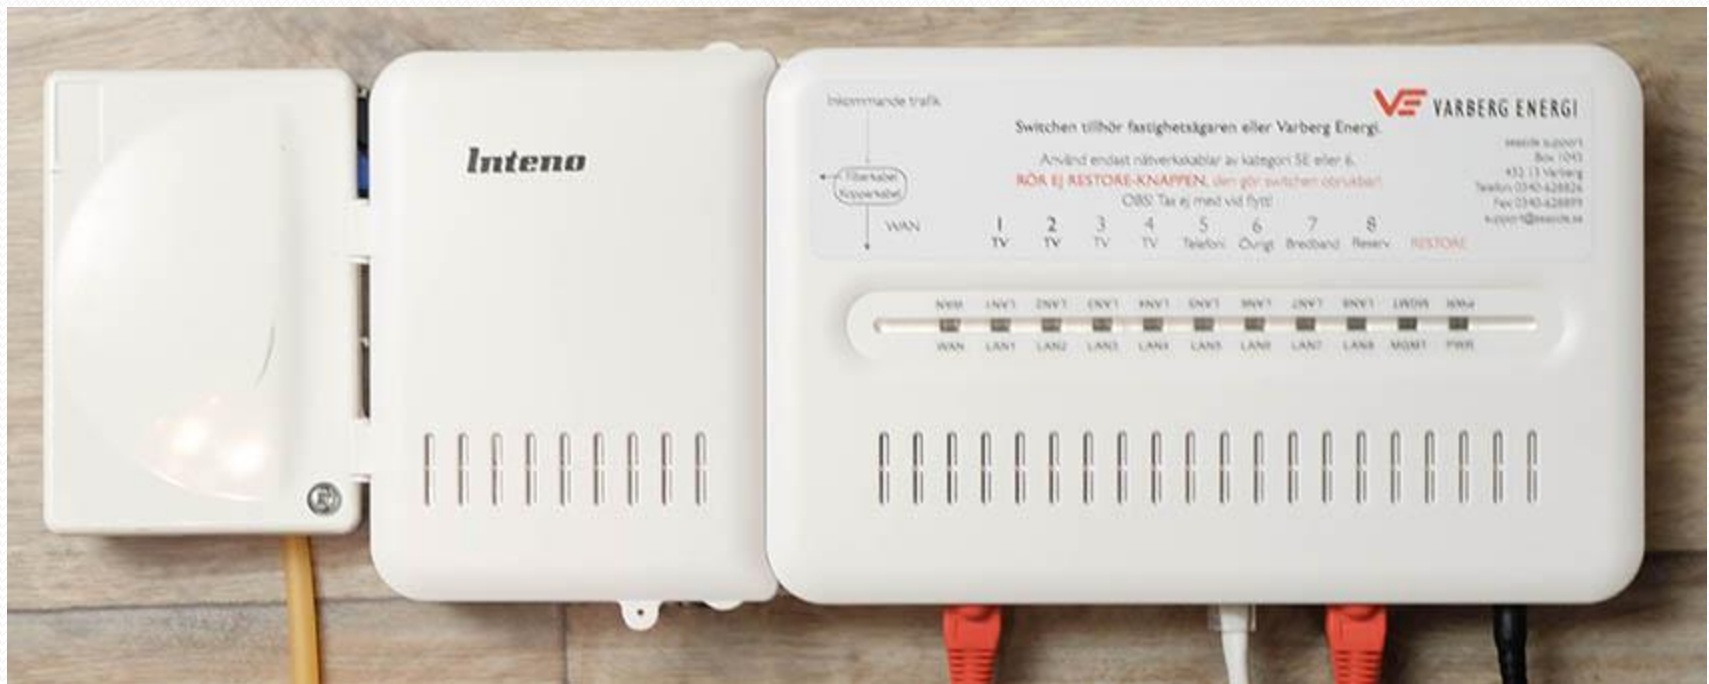

In i huset

Gräv ca: 40 cm djupt

Skydda gärna med en skyddsslang

In i huset

Borra snett uppåt med mjuka böjar för att det ska gå att blåsa in fiber.
Tänk på att täta vid borrhålet under mark.

In i huset

Borra snett uppåt med mjuka böjar för att det ska gå att blåsa in fiber.

In i huset

Väljer man att gå upp på väggen används en Genomförare vilken ingår i anslutningen.

Bostadsswitchen – mått 45x16 (25 cm med sladdar) x5 cm. Telefonbox ca 15x10x4 cm.

Inne i huset

Att tänka på
Montera Bostadsswitchen
i uppvärmt och musfritt
utrymme nära eluttag.