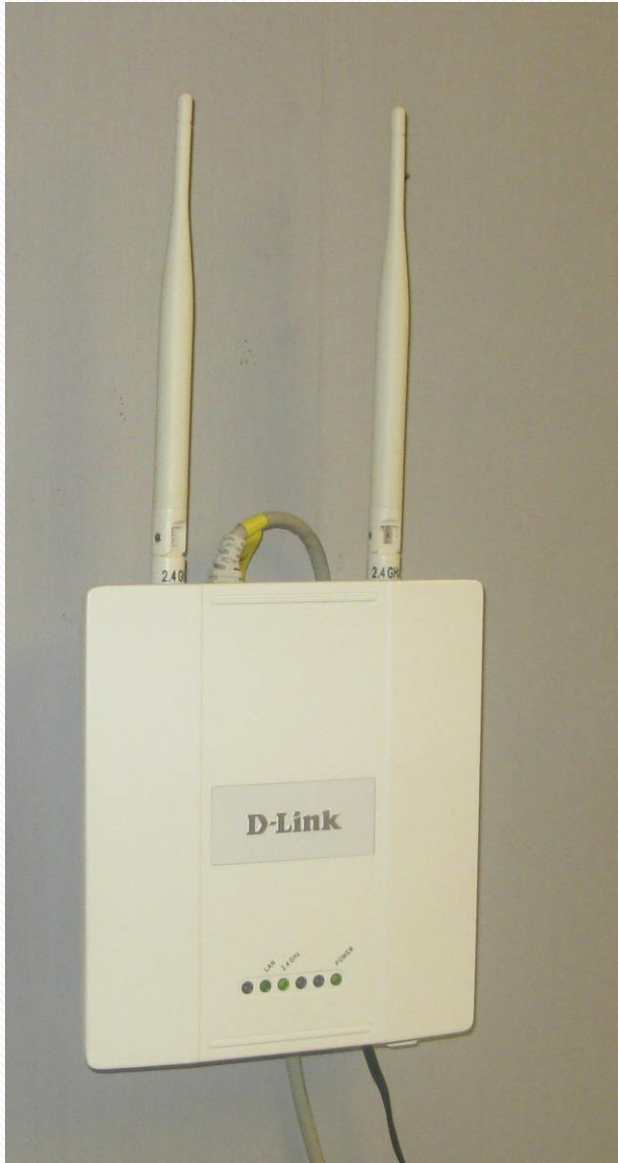

In i huset

Gräv ca: 40 cm djupt

Skydda gärna med en skyddsslang

In i huset

Borra snett uppåt med mjuka böjar för att det ska gå att blåsa in fiber.
Tänk på att täta vid borrhålet under mark.

In i huset

Borra snett uppåt med mjuka böjar för att det ska gå att blåsa in fiber.

In i huset

Väljer man att gå upp på väggen används en Genomförare vilken ingår i anslutningen.

Bostadsswitchen – mått 45x16 (25 cm med sladdar) x5 cm. Telefonbox ca 15x10x4 cm.

Inne i huset

Att tänka på
Montera Bostadsswitchen
i uppvärmt och musfritt
utrymme nära eluttag.

Kontor, hall, garderob till
exempel

Tänk till så att det går att
komma vidare ut till TV,
telefon och data.

Inne i huset

Ifall man vill ansluta flera datorer till internet trådlöst används en router. Ca 25x20x5 cm.