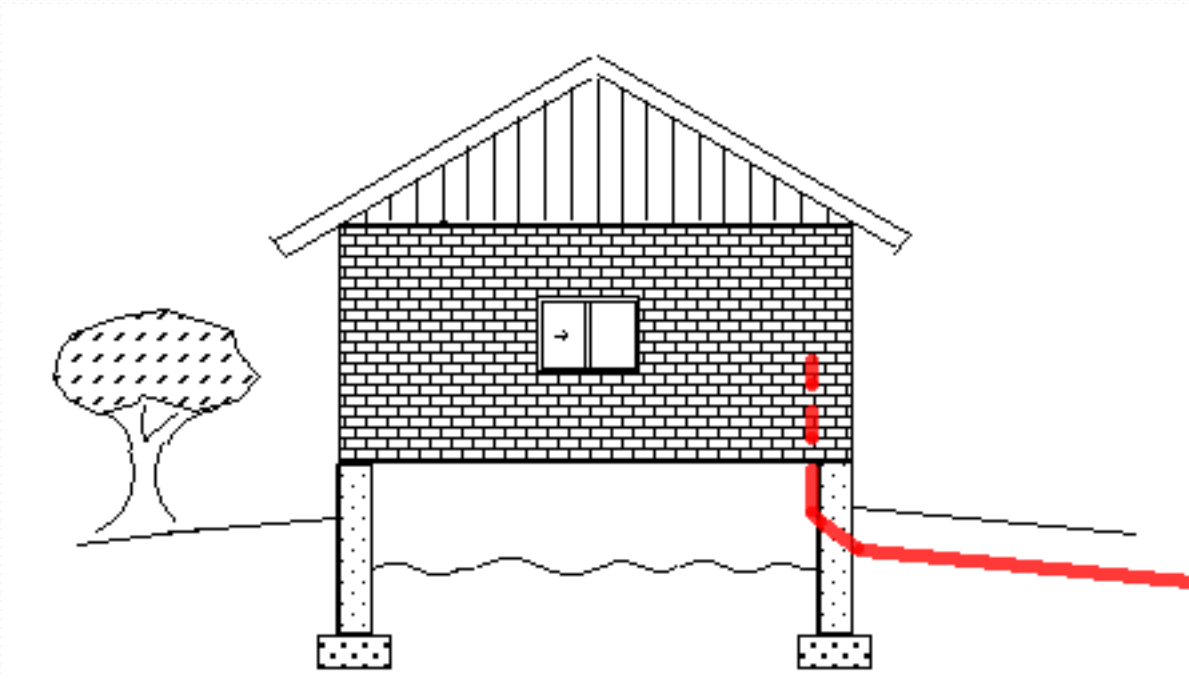

In i huset

Gräv ca: 40 cm djupt

Skydda gärna med en skyddsslang

In i huset

Borra snett uppåt med mjuka böjar för att det ska gå att blåsa in fiber.
Tänk på att täta vid borrhålet under mark.

In i huset

Borra snett uppåt med mjuka böjar för att det ska gå att blåsa in fiber.

In i huset

Väljer man att gå upp på väggen används en Genomförare vilken ingår i anslutningen.

Bostadsswitchen – mått 45x16 (25 cm med sladdar) x5 cm. Telefonbox ca 15x10x4 cm.

Inne i huset

Att tänka på
Montera Bostadsswitchen
i uppvärmt och musfritt
utrymme nära eluttag.